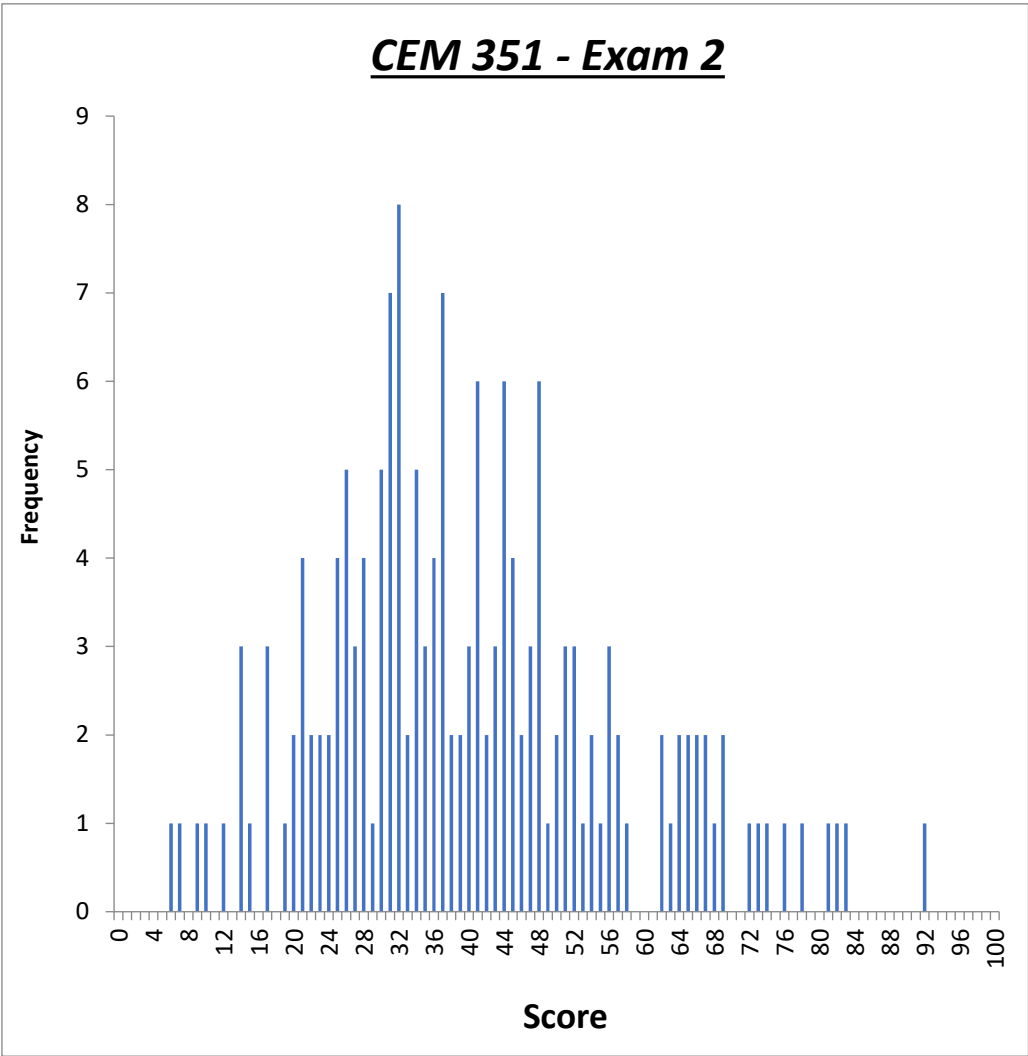

Score	Freq.
0	0
1	0
2	0
3	0
4	0
5	0
6	1
7	1
8	0
9	1
10	1
11	0
12	1
13	0
14	3
15	1
16	0
17	3
18	0
19	1
20	2
21	4
22	2
23	2
24	2
25	4
26	5
27	3
28	4
29	1
30	5
31	7
32	8
33	2
34	5
35	3
36	4
37	7
38	2
39	2
40	3
41	6
42	2
43	3
44	6

Mean	40.20
Median	37
Mode	32
Stan. Dev.	16.85
Min.	6
Max.	92
Count	164

45	4
46	2
47	3
48	6
49	1
50	2
51	3
52	3
53	1
54	2
55	1
56	3
57	2
58	1
59	0
60	0
61	0
62	2
63	1
64	2
65	2
66	2
67	2
68	1
69	2
70	0
71	0
72	1
73	1
74	1
75	0
76	1
77	0
78	1
79	0
80	0
81	1
82	1
83	1
84	0
85	0
86	0
87	0
88	0
89	0
90	0
91	0