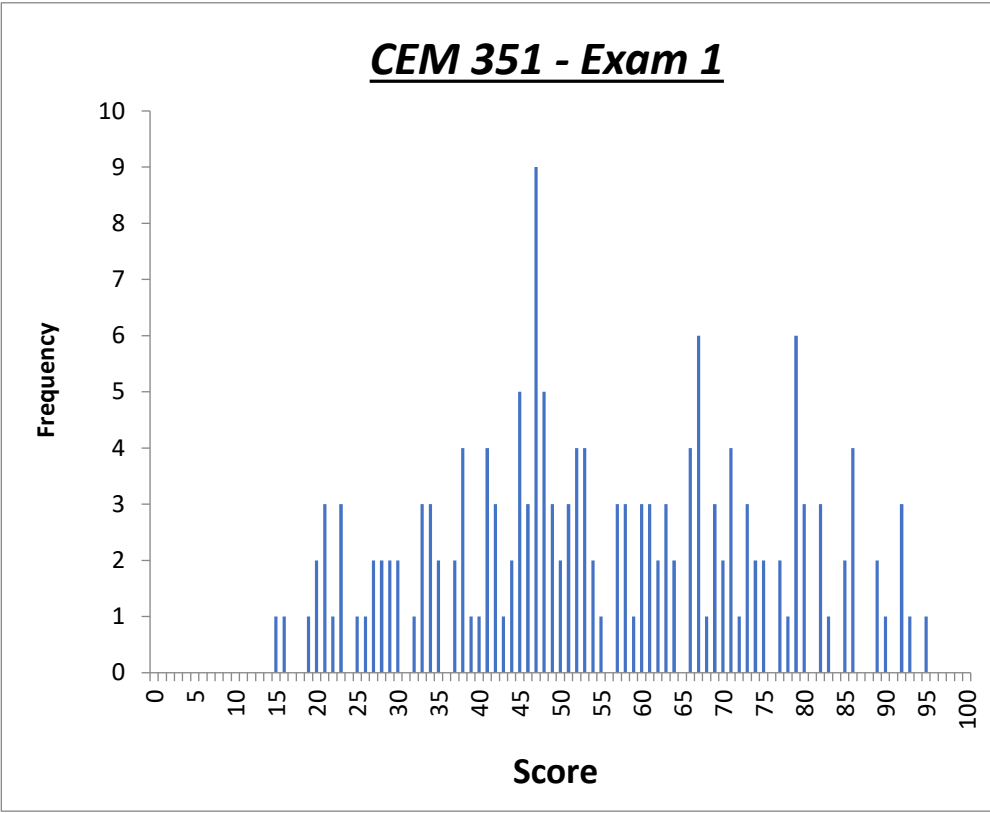

Score	Freq.
0	0
1	0
2	0
3	0
4	0
5	0
6	0
7	0
8	0
9	0
10	0
11	0
12	0
13	0
14	0
15	1
16	1
17	0
18	0
19	1
20	2
21	3
22	1
23	3
24	0
25	1
26	1
27	2
28	2
29	2
30	2
31	0
32	1
33	3
34	3
35	2
36	0
37	2
38	4
39	1
40	1
41	4
42	3
43	1
44	2

Mean	55.02
Median	53
Mode	47
Stan. Dev.	19.72
Min.	15
Max.	95
Count	168

45	5
46	3
47	9
48	5
49	3
50	2
51	3
52	4
53	4
54	2
55	1
56	0
57	3
58	3
59	1
60	3
61	3
62	2
63	3
64	2
65	0
66	4
67	6
68	1
69	3
70	2
71	4
72	1
73	3
74	2
75	2
76	0
77	2
78	1
79	6
80	3
81	0
82	3
83	1
84	0
85	2
86	4
87	0
88	0
89	2
90	1
91	0