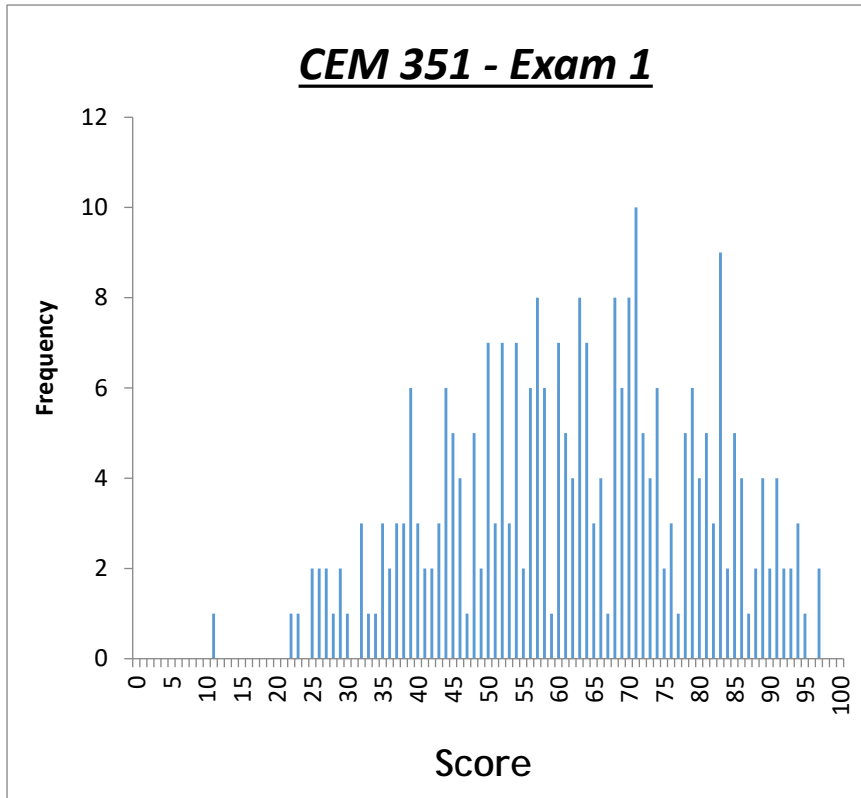

Score	Freq.
0	0
1	0
2	0
3	0
4	0
5	0
6	0
7	0
8	0
9	0
10	0
11	1
12	0
13	0
14	0
15	0
16	0
17	0
18	0
19	0
20	0
21	0
22	1
23	1
24	0
25	2
26	2
27	2
28	1
29	2
30	1
31	0
32	3
33	1
34	1
35	3
36	2
37	3
38	3
39	6
40	3
41	2
42	2
43	3
44	6

Mean	62.20
Median	63
Mode	71
Stan. Dev.	17.94
Min.	11
Max.	97
Count	276

45	5
46	4
47	1
48	5
49	2
50	7
51	3
52	7
53	3
54	7
55	2
56	6
57	8
58	6
59	1
60	7
61	5
62	4
63	8
64	7
65	3
66	4
67	1
68	8
69	6
70	8
71	10
72	5
73	4
74	6
75	2
76	3
77	1
78	5
79	6
80	4
81	5
82	3
83	9
84	2
85	5
86	4
87	1
88	2
89	4
90	2
91	4